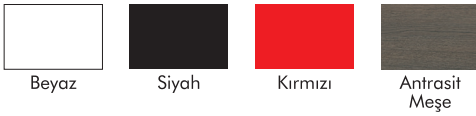

Renkler

Ürün Özellikleri

Gövde : Melamin Kaplı Mdf'lam

Kapaklar : Melamin Kaplı Mdf'lam

Lavabo : Seramik Lavabo

Ölçüler	En/Cm	Boy/Cm	Derinlik/Cm
	45	195	28