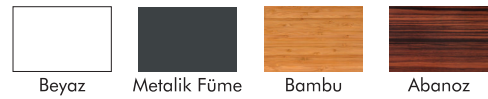

Ürün Özellikleri

Gövde : Melamin Kaplı Mdf'lam

Kapaklar : Melamin Kaplı Mdf'lam

Lavabo : Seramik Lavabo

Ölçüler	En/Cm	Boy/Cm	Derinlik/Cm
	100	190	49

Renkler

Dünya gözü ile bakan, yüzü; gönül gözü ile bakan, özü görür.