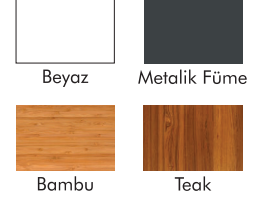

AYSU 80 ve AYSU 65

BASKA®
BASKA BANYO MOBİLYALARI

AYSU 80

Ürün Özellikleri

- Gövde** : Melamin Kaplı Mdf
Kapaklar : Melamin Kaplı Mdf
Lavabo : Seramik Lavabo

Ölçüler

En/Cm	80
Boy/Cm	195
Derinlik/Cm	49

Renkler