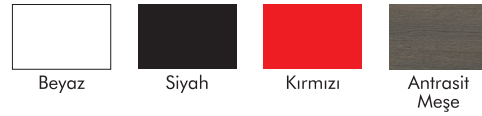

Renkler

Ümitsizlikten sonra nice ümitler, karanlıkların sonunda nice güneşler var.