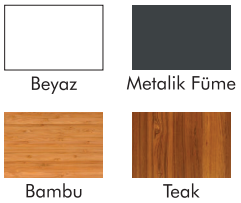

AYSU 65

Ürün Özellikleri

- Gövde** : Melamin Kaplı Mdf
Kapaklar : Melamin Kaplı Mdf
Lavabo : Seramik Lavabo

Ölçüler

En/Cm	65
Boy/Cm	195
Derinlik/Cm	49

Renkler

İnsanlar elbiseleri ile karşılaşır sohbetleri ile uğurlanırlar.