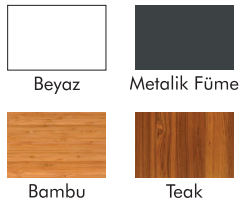

Renkler

Kimse başarı merdivenlerini elleri cebinde çıkamamıştır.

ECE

MİNİÇO

Ürün Özellikleri

Gövde : Melamin Kaplı Mdf'lam

Kapaklar : Melamin Kaplı Mdf'lam

Lavabo : Seramik Lavabo