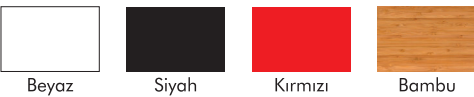

Ürün Özellikleri

Gövde : Melamin Kaplı Mdf'lam

Kapaklar : PVC Membran Kaplama

Lavabo : Seramik Lavabo

Ölçüler	En/Cm	Boy/Cm	Derinlik/Cm
	100	195	49

Renkler

Beyaz

Siyah