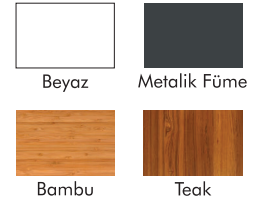

PELİN 80 ve PELİN 65

BASKA®
BASKA BANYO MOBİLYALARI

PELİN 80

Ürün Özellikleri

1. **Gövde** : Melamin Kaplı
   Mdf'lam
2. **Kapaklar** : Melamin Kaplı
   Mdf'lam
3. **Lavabo** : Seramik Lavabo

Ölçüler

En/Cm	80
Boy/Cm	195
Derinlik/Cm	49

Renkler

PELİN 65

Ürün Özellikleri

1. **Gövde** : Melamin Kaplı
   Mdf'lam
2. **Kapaklar** : Melamin Kaplı
   Mdf'lam
3. **Lavabo** : Seramik Lavabo

Ölçüler

En/Cm	65
Boy/Cm	195
Derinlik/Cm	49